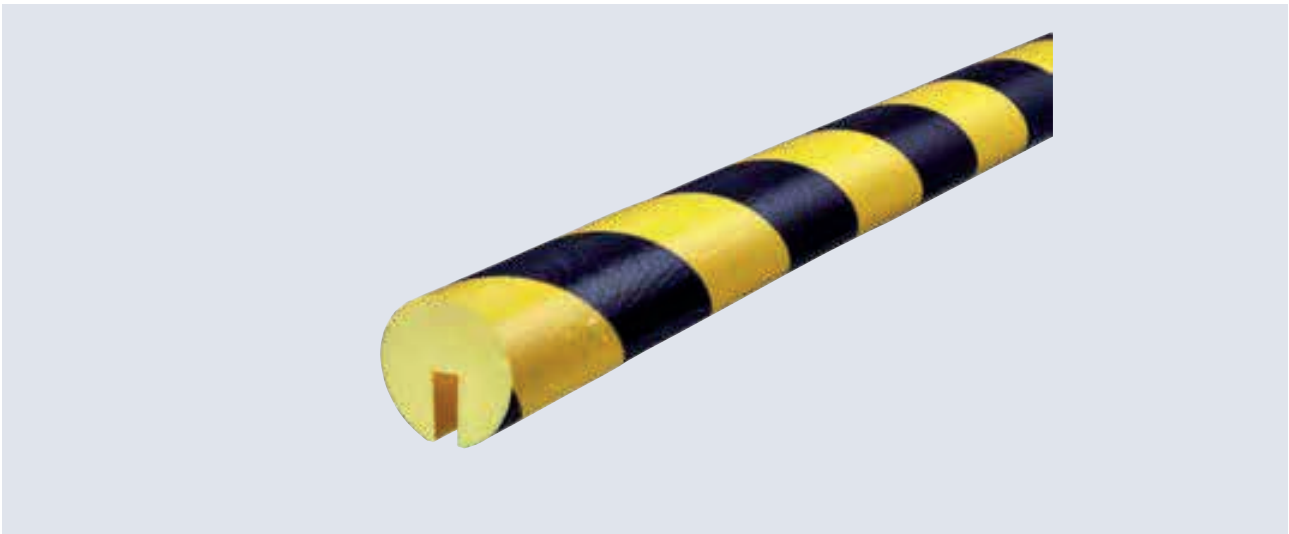

Knuffi® Kantenschutz Typ B

Farbe	Länge	Artikelnummer
gelb/schwarz	1m	PB-10011
	1m	PureB-6001
	5m	PB-10021
	5m	PureB-6011
	50m	PB-10041
neon/schwarz	1m	PB-10711
	5m	PB-10721
	50m	PB-10741
rot/weiß	1m	PB-10111
	5m	PB-10121
	50m	PB-10141

Farbe	Länge	Artikelnummer
lang nachleuchtend	1m	PB-10911
schwarz	1m	PB-10211
	5m	PB-10221
	50m	PB-10241
weiß	1m	PB-10311
	5m	PB-10321
	50m	PB-10341
silber	1m	PB-100019
anthrazit	1m	PB-100069

Produktvideo
Kantenschutz
ansehen

⚠ Nicht selbstklebend, zum Aufstecken.

Typ B