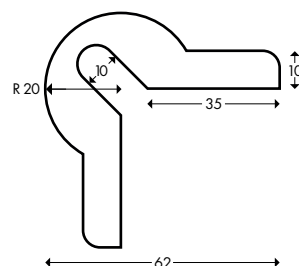

Typ Y

Farbe	Länge	Artikelnummer
 gelb/schwarz	1m	PY-2000
 schwarz	1m	PY-2001

Produkt Typ W
ansehen

Typ W

Typ Y

Knuffi® Eckschutz Typ E

Farbe		Länge	Artikelnummer
	gelb/schwarz	1m	PE-10014
		1m	PE-5001
		1m	PE-1003
		1m	PE-103
		5m	PE-10024
		50m	PE-10044
	neon/schwarz	1m	PE-10714
		1m	PE-5041
	rot/weiß	1m	PE-10114
		1m	PE-5011
		5m	PE-10124
		50m	PE-10144