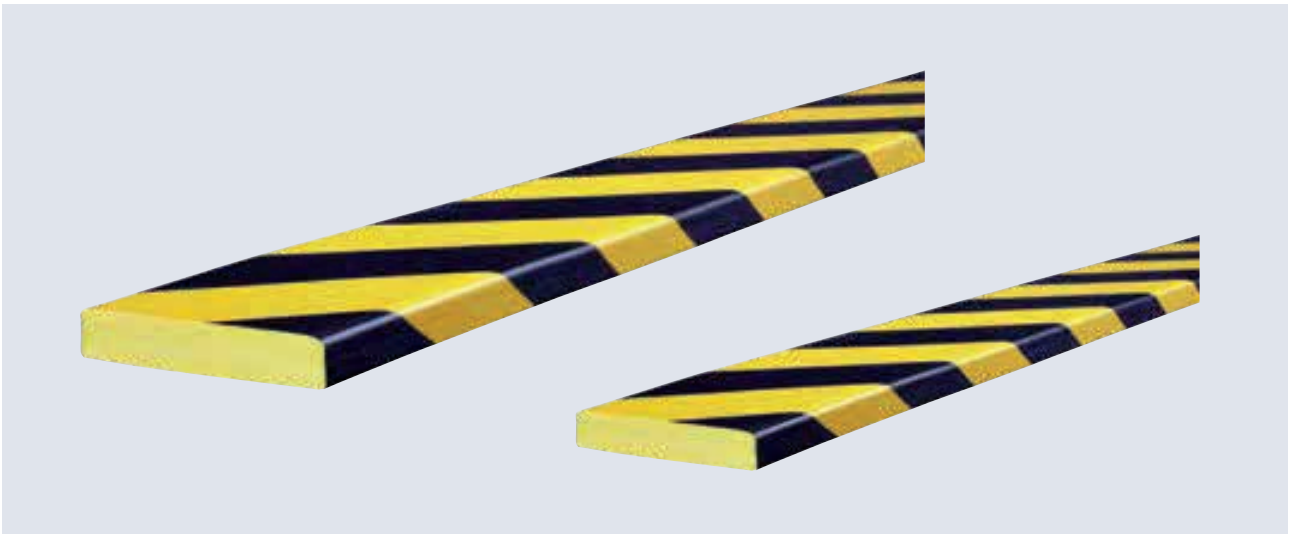

Knuffi®

Flächenschutz Typ Giant und MiniGiant