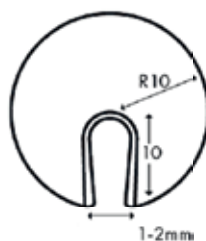

Knuffi®

Kantenschutz Typ O

Farbe	Länge	Artikelnummer
gelb/schwarz	1m	PO-1000
	5m	PO-1010
neon/schwarz	1m	PO-1002
	5m	PO-1012
schwarz	1m	PO-1001
	5m	PO-1011
anthrazit	1m	PO-100071
	5m	PO-1000711
silber	1m	PO-100021
	5m	PO-100211

Kantenschutz ansehen.