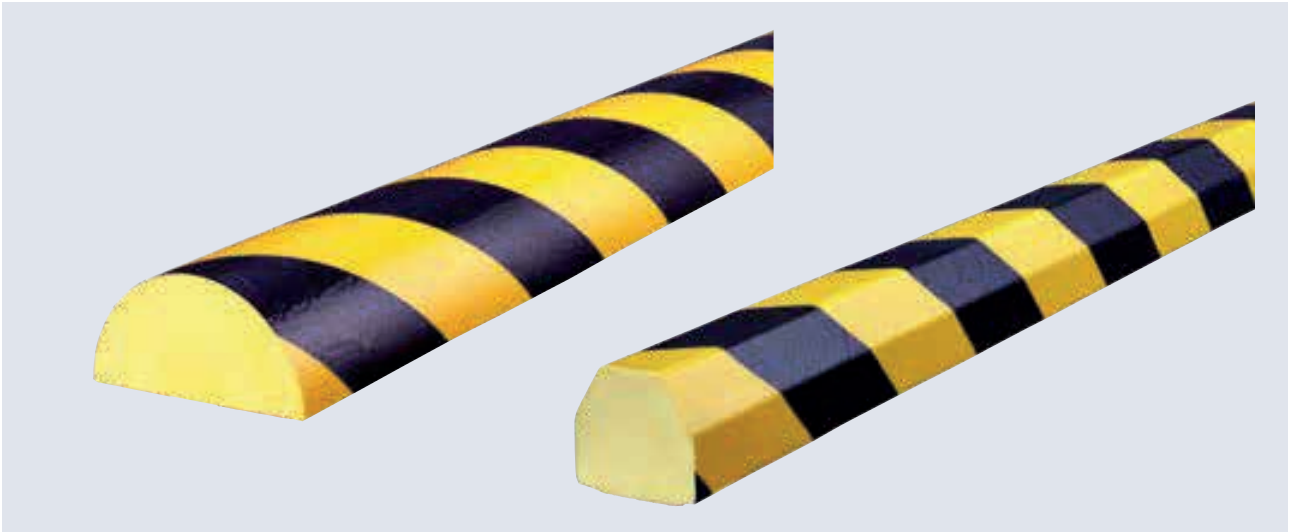

Knuffi®

Flächenschutz Typ C+ und Typ CC