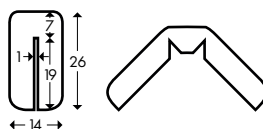

Knuffi®

Eckschutz Typ W und Typ Y

Typ W

Farbe	Länge	Artikelnummer
gelb/schwarz	1m	PW-3000
	5m	PW-3100
neon/schwarz	1m	PW-3003
	5m	PW-3103
rot/weiß	1m	PW-3001
	5m	PW-3101
schwarz	1m	PW-3002
	5m	PW-3102
weiß	1m	PW-3004
	5m	PW-3104
anthrazit	1m	PW-100067
	5m	PW-100567
silber	1m	PW-100017
	5m	PW-100517

Typ Y

Farbe	Länge	Artikelnummer
gelb/schwarz	1m	PY-2000
schwarz	1m	PY-2001

Produkt Typ W
ansehen

Typ W

Typ Y