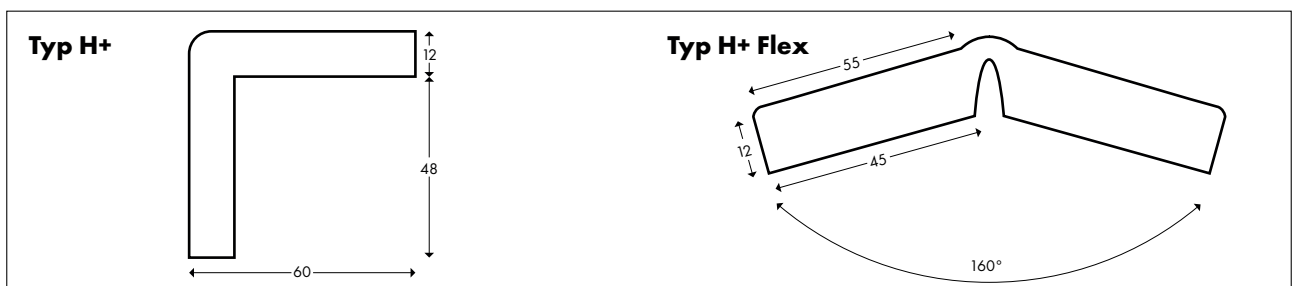

Typ H+ Flex

Farbe		Länge	Artikelnummer
	gelb/schwarz	1 m	PHF-11917
	silber	1 m	PHF-11417
	anthrazit	1 m	PHF-11617
	schwarz	1 m	PHF-11517

Produkt Eckschutz ansehen