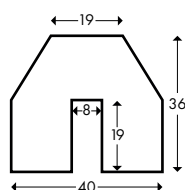

Knuffi®

Kantenschutz Typ BB und B+

Typ BB

Farbe	Länge	Artikelnummer
gelb/schwarz	1 m	PB-14011
	5 m	PB-14021
	50 m	PB-14041

Typ B+

Farbe	Länge	Artikelnummer
gelb/schwarz	1 m	PB-11011
neon/schwarz	1 m	PB-11411
schwarz	1 m	PB-11211

ⓘ Nicht selbstklebend, zum Aufstecken.

Produktvideo
Kantenschutz
ansehen

Typ BB

Typ B+