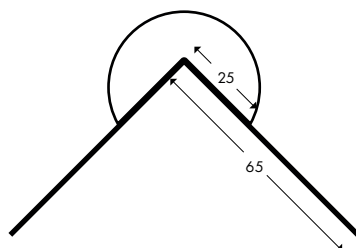

Technische Zeichnungen

Typ A