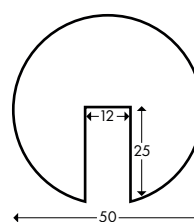

ⓘ Nicht selbstklebend, zum Aufstecken.

Produktvideo
Kantenschutz
ansehen

Typ BB

Typ B+

Knuffi® Kantenschutz Typ G

Farbe	Länge	Artikelnummer
 gelb/schwarz	1m	PG-10016
	5m	PG-10026
	50m	PG-10046
 rot/weiß	1m	PG-10116
	5m	PG-10126
	50m	PG-10146
 schwarz	1m	PG-10216
	5m	PG-10226
	50m	PG-10246
 weiß	1m	PG-10316
	5m	PG-10326
	50m	PG-10346
 silber	1m	PG-100020
	5m	PG-100021
 anthrazit	1m	PG-100070
	5m	PG-1000701
 gelb/schwarz 	1m	PureG-6003