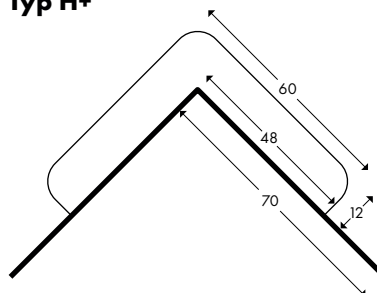

Technische Zeichnungen

Typ H+