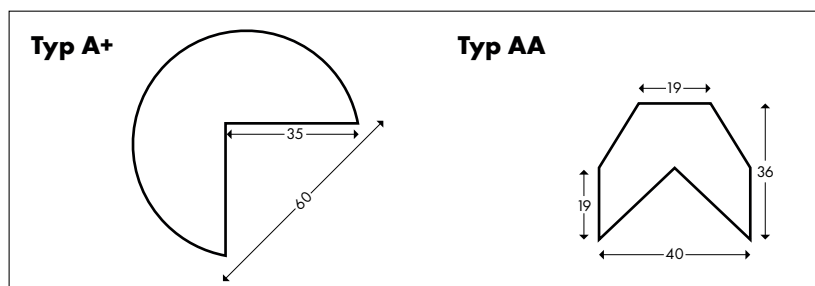

Typ AA

Farbe		Länge	Artikelnummer
	gelb/schwarz	1 m	PA-14010
		5 m	PA-14020
		50 m	PA-14040

Produktvideo
Typ A+ ansehen

Knuffi®

Eckschutz Typ W und Typ Y

Typ W

Farbe	Länge	Artikelnummer
 gelb/schwarz	1m	PW-3000
	5m	PW-3100
 neon/schwarz	1m	PW-3003
	5m	PW-3103
 rot/weiß	1m	PW-3001
	5m	PW-3101
 schwarz	1m	PW-3002
	5m	PW-3102
 weiß	1m	PW-3004
	5m	PW-3104
 anthrazit	1m	PW-100067
	5m	PW-100567
 silber	1m	PW-100017
	5m	PW-100517