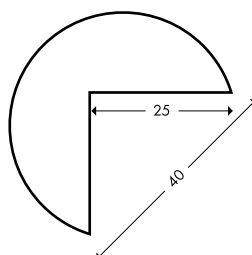

Knuffi®

Eckschutz Typ A

Farbe	Länge	Artikelnummer	Farbe	Länge	Artikelnummer	
gelb/schwarz	1m	PA-10010	lang nachleuchtend	1m	PA-10910	
	1m	PA-5000		schwarz	1m	PA-10210
	1m	PA-1000	1m		PA-1002	
	1m	PA-100	1m		PA-102	
	1m	PureA-6000	weiß		1m	PA-10310
	5m	PA-10020			1m	PA-5030
	5m	PureA-6010			1m	PA-1001
	50m	PA-10040			1m	PA-101
	neon/schwarz	1m	PA-10710		5m	PA-10320
		1m	PA-5040		50m	PA-10340
5m		PA-10720	rot/weiß		1m	PA-10110
50m		PA-10740		1m	PA-5010	
rot/weiß	1m	PA-10110		5m	PA-10120	
	1m	PA-5010		50m	PA-10140	

Produktvideo
Typ A ansehen

Typ A