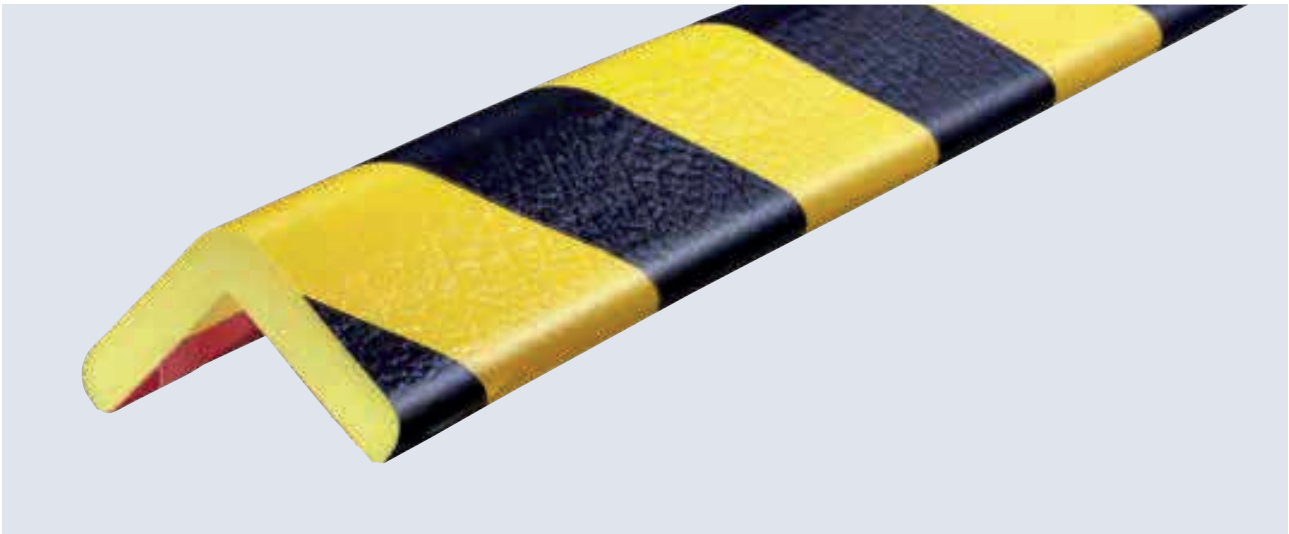

Knuffi® Eckschutz Typ H