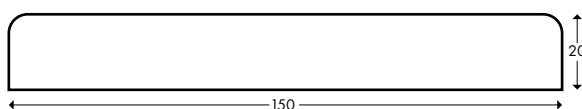

Knuffi®

Flächenschutz Typ Giant und MiniGiant

Typ Giant

Farbe	Länge	Artikelnummer
gelb/schwarz	1m	GI-108
	2,5m	GI-109
schwarz	1m	GI-112
	2,5m	GI-113
beige	1m	GI-104
	2,5m	GI-105
anthrazit	1m	GI-100
	2,5m	GI-101

Typ MiniGiant

Farbe	Länge	Artikelnummer
gelb/schwarz	1m	GIM-3000
schwarz	1m	GIM-3001
beige	1m	GIM-3003
gelb	1m	GIM-3004
anthrazit	1m	GIM-3002
silber	1m	GIM-3005

* andere Längen auf Anfrage.

Zubehör erhältlich auf Seite 30-31.

Flächenschutz ansehen.

Typ Giant

Typ MiniGiant