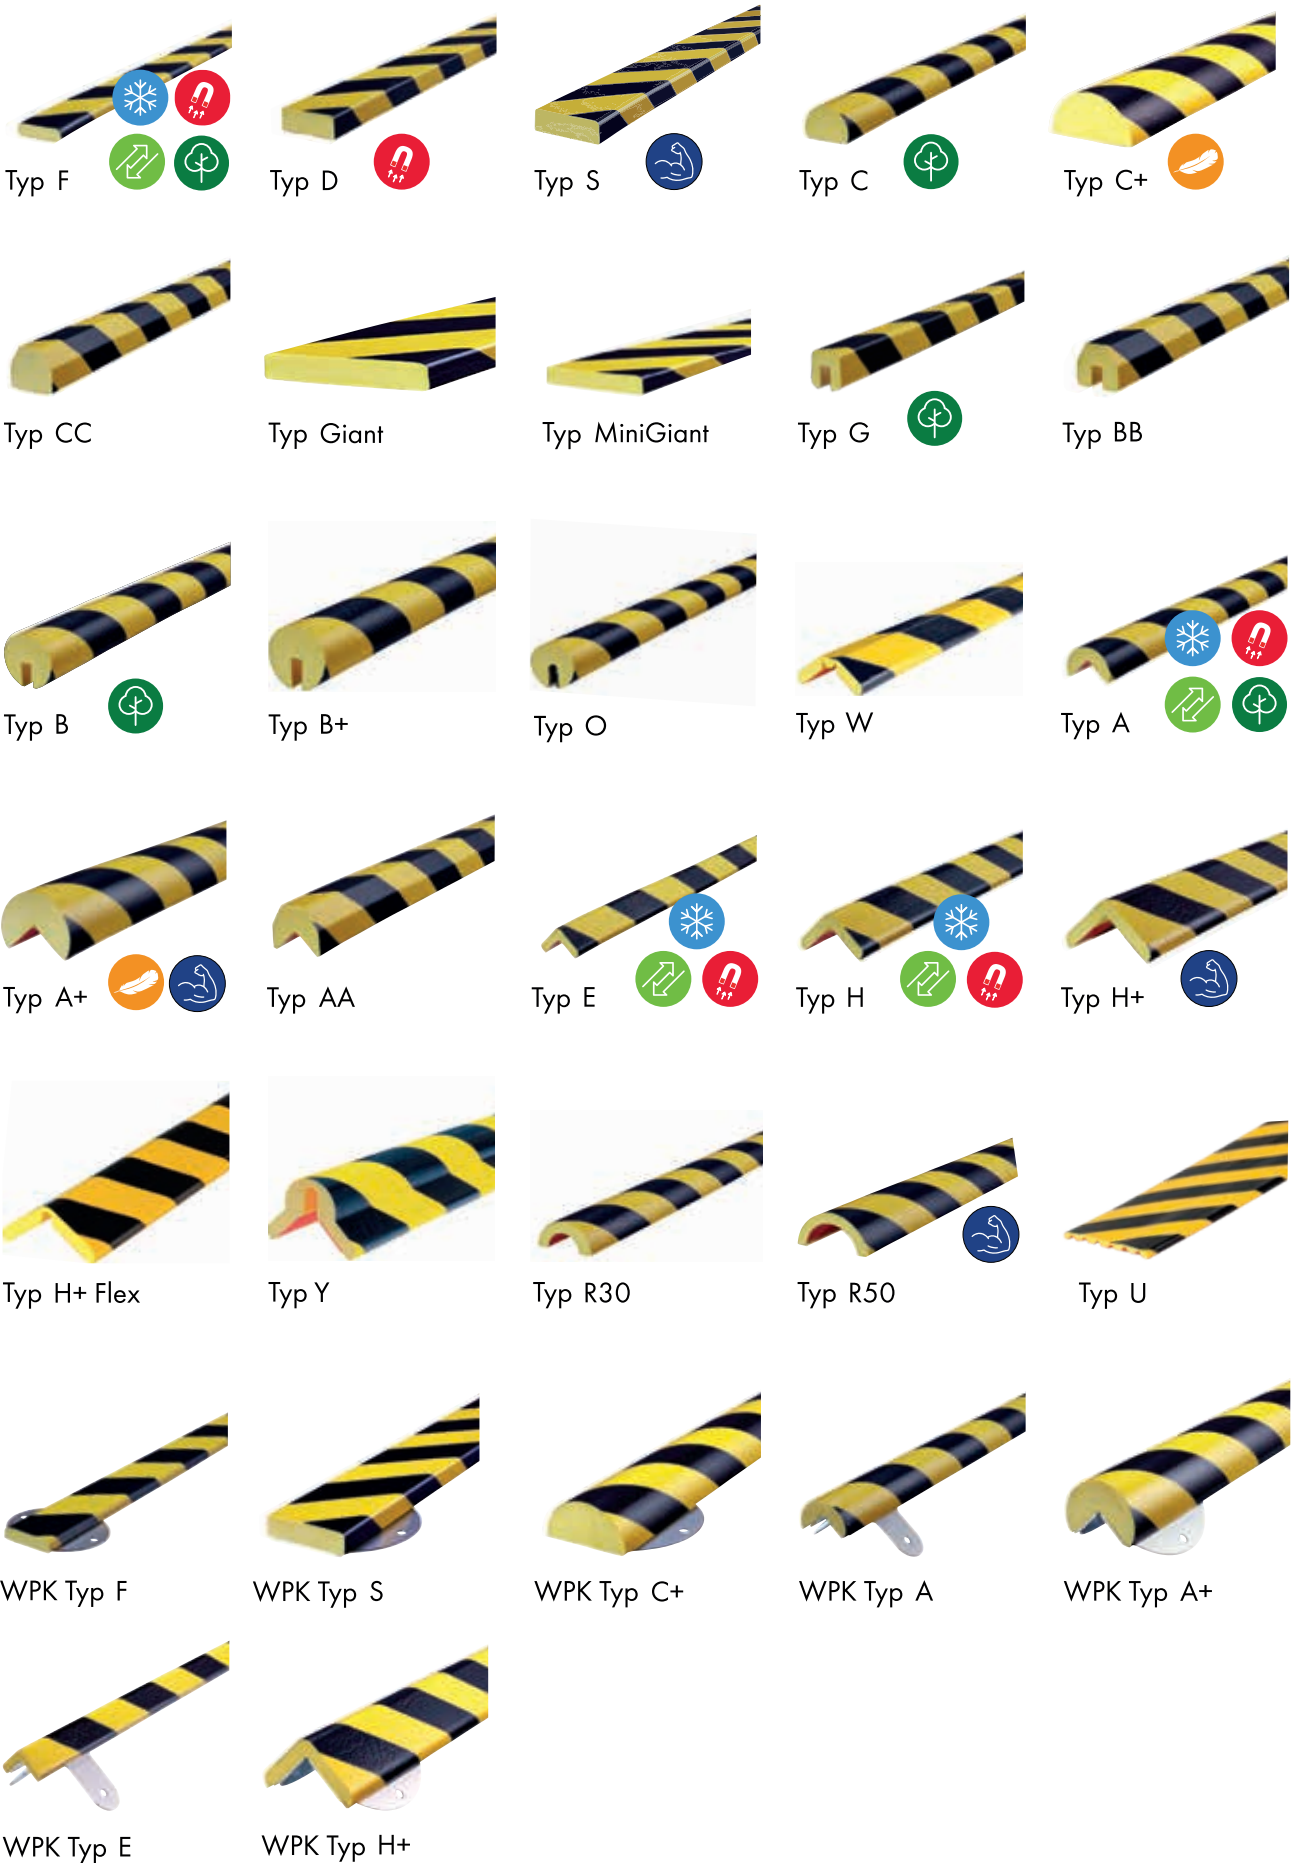

Produktübersicht