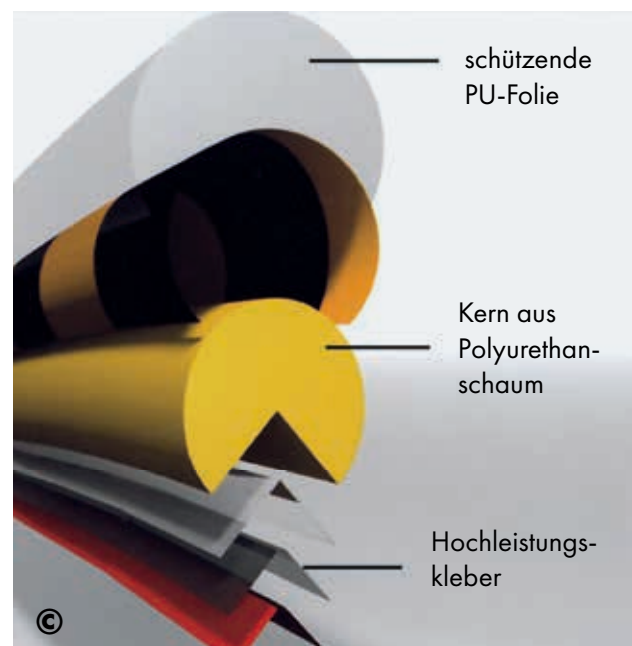

Wir schützen Menschen und Maschinen

Knuffi® Warn- und Schutzprofile absorbieren selbst härteste Stöße und verhindern so wirksam Verletzungen und Sachschäden. Das heißt: Ausfallzeiten durch Verletzungen oder hohe Reparaturkosten werden effektiv vermieden. Durch die auffälligen Signalfarben werden Gefahrenquellen an Kanten, Vorsprüngen und Hindernissen frühzeitig erkannt. Damit bietet Knuffi® höchsten Schutz vor Unfällen im Betrieb.

Weitere Farben auf Anfrage

Revolutionäres Herstellungsverfahren

Durch das revolutionäre Herstellungsverfahren sind Knuffi® Warn- und Schutzprofile sehr flexibel, absorbieren Aufprallkräfte und ermöglichen eine einfache Montage selbst an gebogenen Objekten. Einen weiteren Vorteil bietet die Schutzfolie, welche die Profile auch bei starker Beanspruchung gegen Farbabrieb schützt. Das Geheimnis liegt im Aufbau der Profilkörper: Der Kern aus Polyurethanschaum ist von einer PU-Folie umhüllt, die bei der Produktion fest verschäumt wird. Durch den Konterdruck auf der Innenseite bleibt die Warnmarkierung langfristig erhalten. Für die einfache Montage befindet sich auf der Innenseite ein licht- und alterungsbeständiger Hochleistungskleber. So setzt Knuffi® durch exzellente Qualität und Langlebigkeit auch in der Wirtschaftlichkeit neue Maßstäbe.