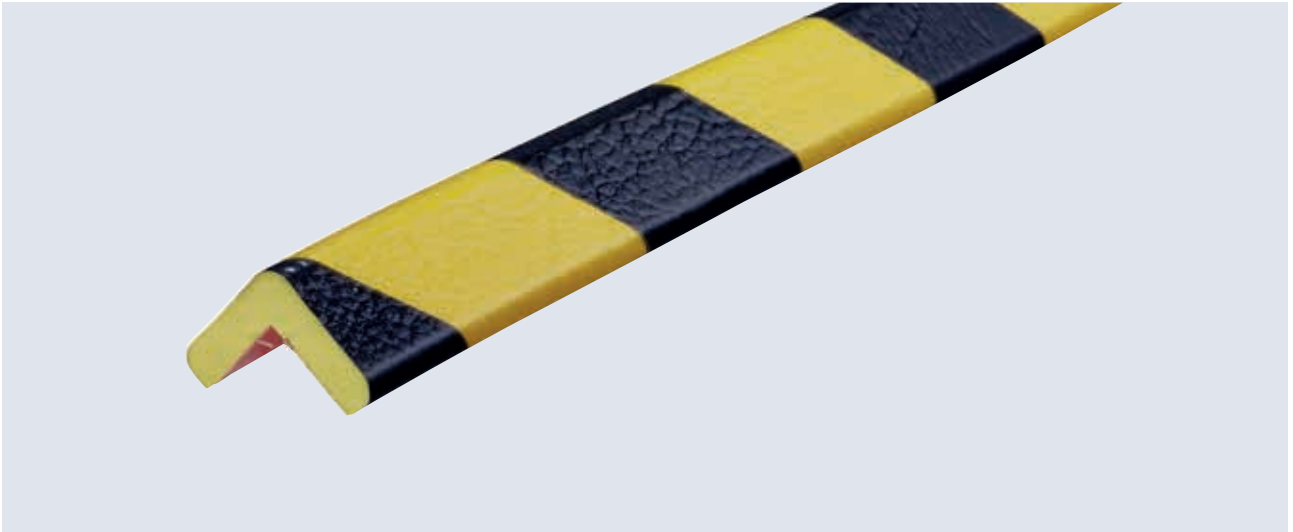

Typ Y

Farbe	Länge	Artikelnummer
 gelb/schwarz	1m	PY-2000
 schwarz	1m	PY-2001

Produkt Typ W
ansehen

Typ W

Typ Y

Knuffi® Eckschutz Typ E

Farbe		Länge	Artikelnummer
	gelb/schwarz	1m	PE-10014
		1m	PE-5001
		1m	PE-1003
		1m	PE-103
		5m	PE-10024
		50m	PE-10044
	neon/schwarz	1m	PE-10714
		1m	PE-5041
	rot/weiß	1m	PE-10114
		1m	PE-5011
		5m	PE-10124
		50m	PE-10144