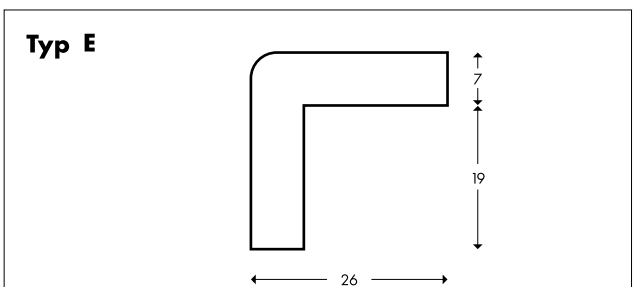

Produkt Eckschutz
ansehen