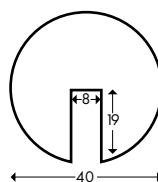

Knuffi® Kantenschutz Typ B

Farbe	Länge	Artikelnummer
gelb/schwarz	1m	PB-10011
	1m	PureB-6001
	5m	PB-10021
	5m	PureB-6011
	50m	PB-10041
neon/schwarz	1m	PB-10711
	5m	PB-10721
	50m	PB-10741
rot/weiß	1m	PB-10111
	5m	PB-10121
	50m	PB-10141

Farbe	Länge	Artikelnummer
lang nachleuchtend	1m	PB-10911
schwarz	1m	PB-10211
	5m	PB-10221
	50m	PB-10241
weiß	1m	PB-10311
	5m	PB-10321
	50m	PB-10341
silber	1m	PB-100019
anthrazit	1m	PB-100069

Produktvideo
Kantenschutz
ansehen

⚠ Nicht selbstklebend, zum Aufstecken.

Typ B