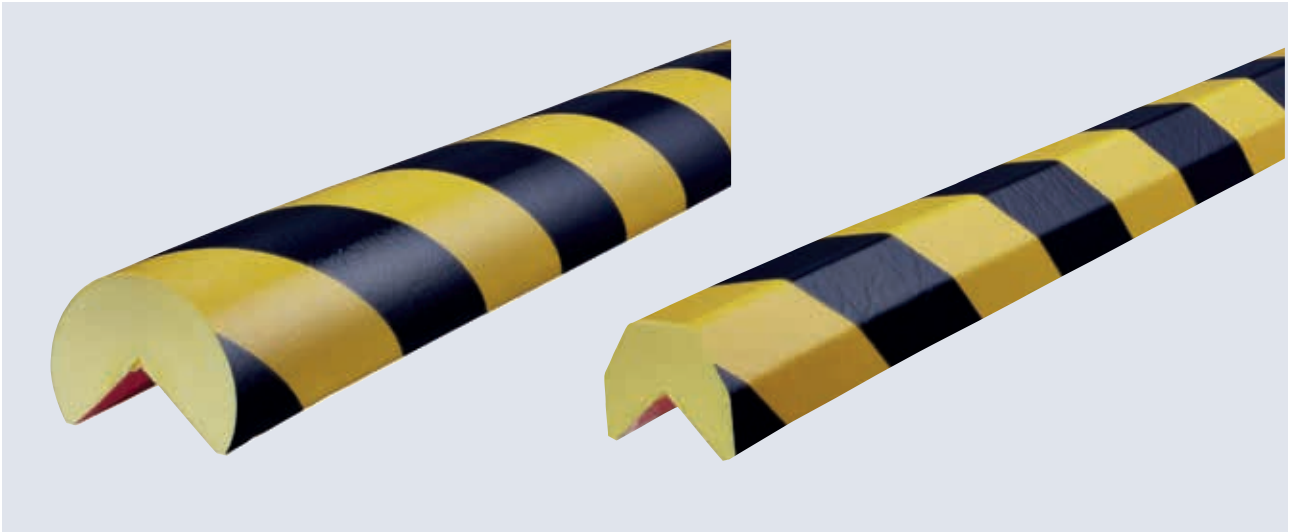

Knuffi®

Eckschutz Typ A+ und Typ AA

Typ A+

Farbe		Länge	Artikelnummer
	gelb/schwarz	1 m	PA-11010
		1 m	SOA-10
	neon/schwarz	1 m	PA-11711
	rot/weiß	1 m	PA-11110
	reflektierend gelb/schwarz	1 m	PAR-11710
	reflektierend rot/weiß	1 m	PAR-11720
	schwarz	1 m	PA-11210
	weiß	1 m	PA-11310
	anthrazit	1 m	PA-110063
	silber	1 m	PA-110013

Typ AA

Farbe		Länge	Artikelnummer
	gelb/schwarz	1 m	PA-14010
		5 m	PA-14020
		50 m	PA-14040

Produktvideo
Typ A+ ansehen