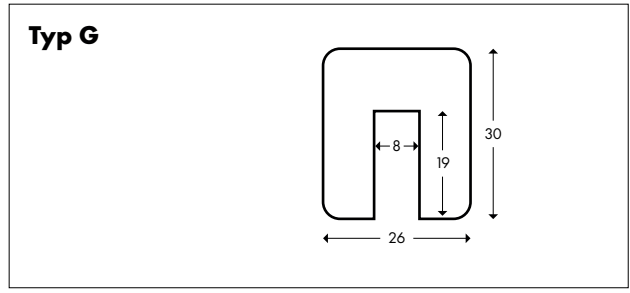

ⓘ Nicht selbstklebend, zum Aufstecken.

Produktvideo
Kantenschutz
ansehen

Typ BB

Typ B+

Knuffi® Kantenschutz Typ G

Farbe	Länge	Artikelnummer
 gelb/schwarz	1m	PG-10016
	5m	PG-10026
	50m	PG-10046
 rot/weiß	1m	PG-10116
	5m	PG-10126
	50m	PG-10146
 schwarz	1m	PG-10216
	5m	PG-10226
	50m	PG-10246
 weiß	1m	PG-10316
	5m	PG-10326
	50m	PG-10346
 silber	1m	PG-100020
	5m	PG-100021
 anthrazit	1m	PG-100070
	5m	PG-1000701
 gelb/schwarz 	1m	PureG-6003