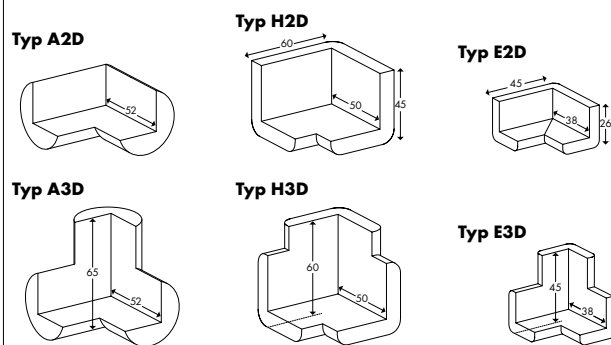

Technische Zeichnungen