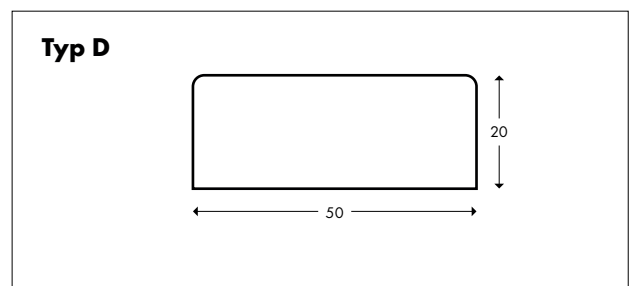

Farbe	Länge	Artikelnummer
gelb/schwarz	1m	PD-10013
	1m	PD-5003
	5m	PD-10023
	50m	PD-10043
neon/schwarz	1m	PD-10713
	1m	PD-5043
rot/weiß	1m	PD-10113
	1m	PD-5013
	5m	PD-10123
	50m	PD-10143

Farbe	Länge	Artikelnummer
schwarz	1m	PD-10213
	1m	PD-5023
	5m	PD-10223
	50m	PD-10243
weiß	1m	PD-10313
	1m	PD-5033
	5m	PD-10323
	50m	PD-10343

Zubehör erhältlich auf Seite 30-31.

Flächenschutz ansehen.