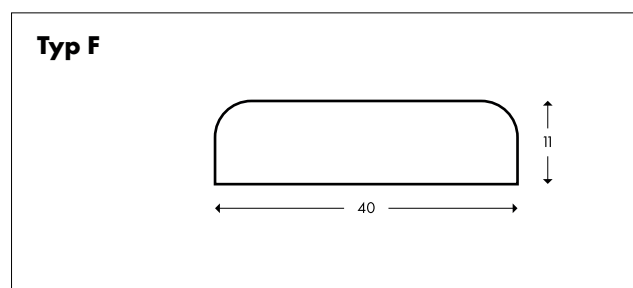

Farbe	Länge	Artikelnummer
gelb/schwarz	1m	PF-10015
	1m	PF-5002
	1m	PF-1006
	1m	PureF-6004
	1m	PF-106
	5m	PF-10025
	50m	PF-10045
neon/schwarz	1m	PF-10715
	1m	PF-5042
	5m	PF-10725
	50m	PF-10745

Farbe	Länge	Artikelnummer
rot/weiß	1m	PF-10115
	1m	PF-5012
	5m	PF-10125
	50m	PF-10145

Alle Farben sind magnetisch oder als Wandschutz-Set erhältlich.

Flächenschutz ansehen.