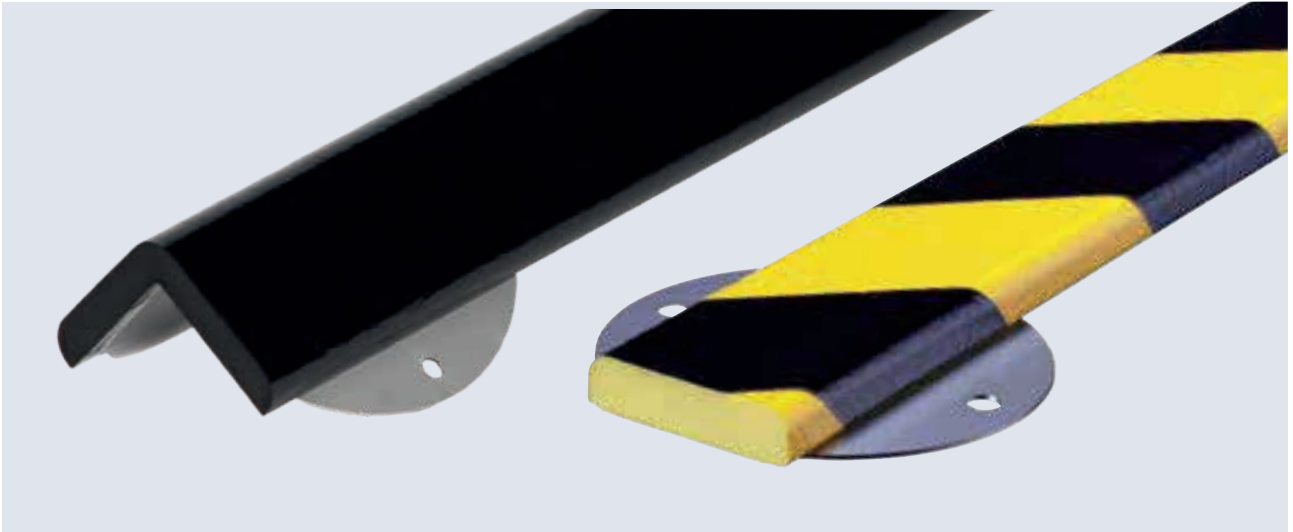

Knuffi®

Wall Protection Kit

Farbe	Typ	Länge	Artikelnummer	
	gelb/schwarz	A	1m	WPA-15724
	gelb/schwarz	A+	0,5m	WPA-15820
		A+	1m	WPA-15720
	neon/schwarz	A+	0,5m	WPA-16820
		A+	1m	WPA-16720
	reflektierend gelb/schwarz	A+	1m	WPAR-18720
	reflektierend rot/weiß	A+	1m	WPAR-17720
	schwarz	A+	1m	WPA-17713
	gelb/schwarz	C+	0,5m	WPC-15822
		C+	1m	WPC-15722
	neon/schwarz	C+	0,5m	WPC-16822
		C+	1m	WPC-16722

Farbe	Typ	Länge	Artikelnummer	
	gelb/schwarz	E	1m	WPE-15723
	gelb/schwarz	F	1m	WPF-15719
	gelb/schwarz	H+	0,5m	WPH-15817
		H+	1m	WPH-15717
	neon/schwarz	H+	0,5m	WPH-16817
		H+	1m	WPH-16717
	reflektierend gelb/schwarz	H+	1m	WPHR-18717
	reflektierend rot/weiß	H+	1m	WPHR-17717
	schwarz	H+	1m	WPKH-17717
	gelb/schwarz	S	0,5m	WPS-15818
		S	1m	WPS-15718
	neon/schwarz	S	0,5m	WPS-16818
		S	1m	WPS-16718
	reflektierend gelb/schwarz	S	1m	WPS-18818
	reflektierend rot/weiß	S	1m	WPS-17818