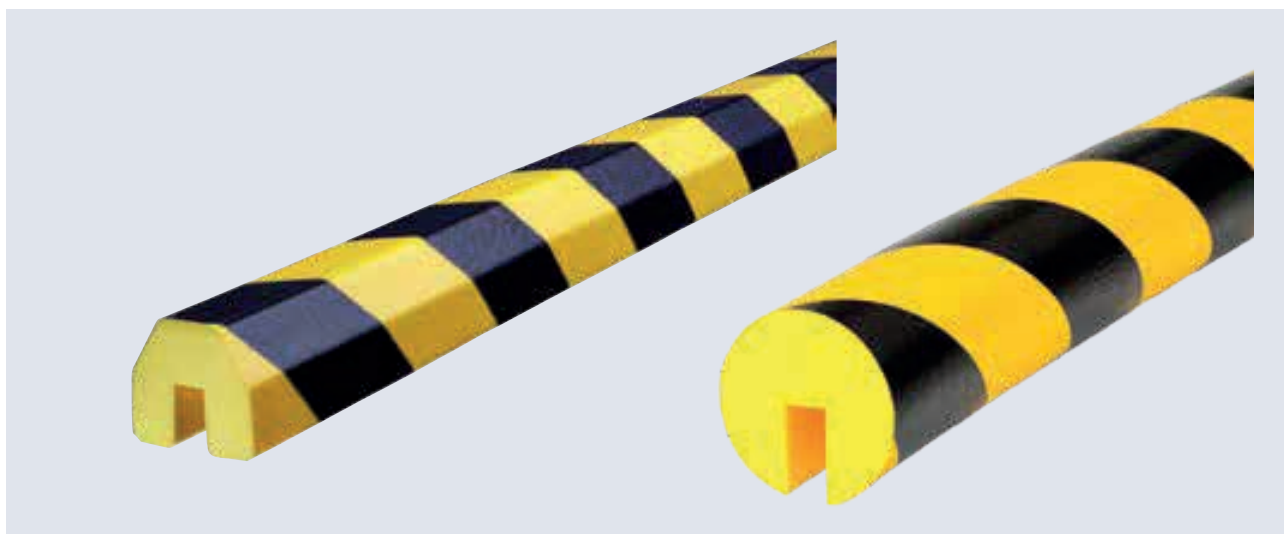

Knuffi®

Kantenschutz Typ BB und B+

Typ BB

Farbe	Länge	Artikelnummer
gelb/schwarz	1 m	PB-14011
	5 m	PB-14021
	50 m	PB-14041

Typ B+

Farbe	Länge	Artikelnummer
gelb/schwarz	1 m	PB-11011
neon/schwarz	1 m	PB-11411
schwarz	1 m	PB-11211

ⓘ Nicht selbstklebend, zum Aufstecken.