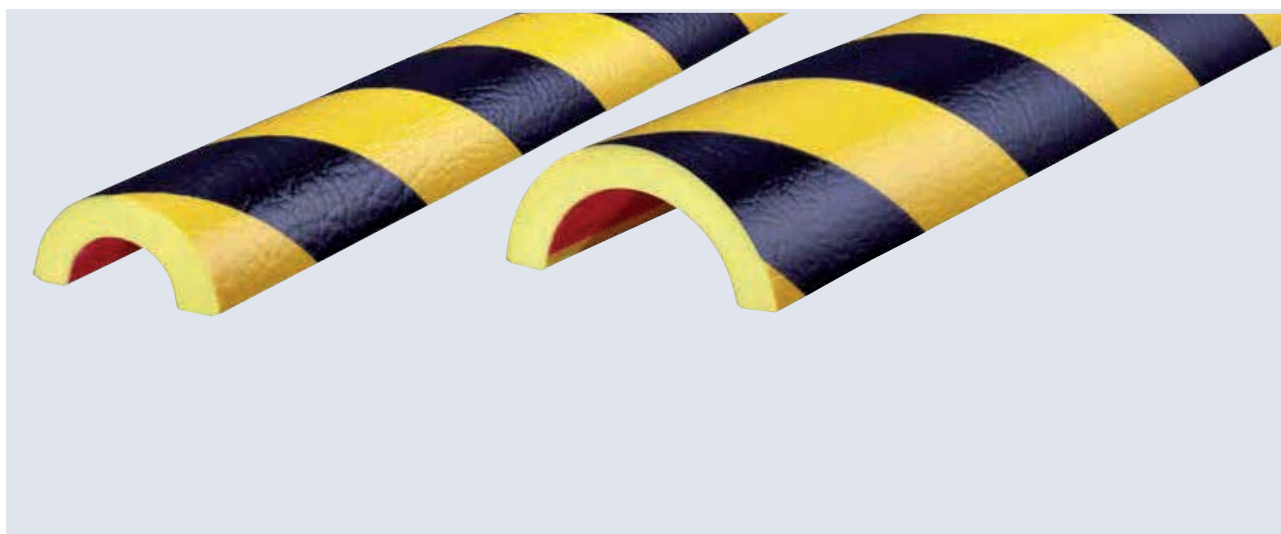

Kantenschutz ansehen.

Knuffi® Universalschutz Typ U

Farbe	Länge	Artikelnummer
 gelb/schwarz	1 m	PU-4000
 neon/schwarz	1 m	PU-4002
 schwarz	1 m	PU-4001
 anthrazit	1 m	PU-100072

Rohrschutz ansehen.

Knuffi®

Rohrschutz Typ R30 und R50