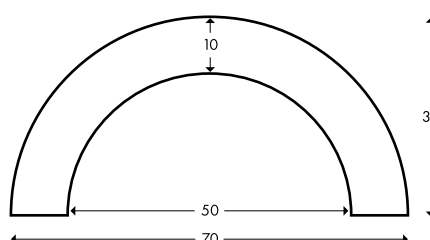

Knuffi®

Rohrschutz Typ R30 und R50

Typ R30

Farbe	Länge	Artikelnummer
gelb/schwarz	1m	PR-10018
	5m	PR-10028
	50m	PR-10048
rot/weiß	1m	PR-10118
	5m	PR-10128
	50m	PR-10148

Farbe	Länge	Artikelnummer
schwarz	1m	PR-10218
	5m	PR-10228
	50m	PR-10248
weiß	1m	PR-10318
	5m	PR-10328
	50m	PR-10348

Typ R50

Farbe	Länge	Artikelnummer
gelb/schwarz	1m	PR-10019
rot/weiß	1m	PR-10119
schwarz	1m	PR-10219
weiß	1m	PR-10319
reflektierend gelb/schwarz	1m	PRR-11718
reflektierend rot/weiß	1m	PRR-11728

Typ R30

Typ R50