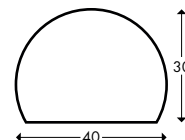

Knuffi®

Flächenschutz Typ C

Farbe	Länge	Artikelnummer
gelb/schwarz	1m	PC-10012
	1m	PureC-6002
	5m	PC-10022
	5m	PureC-6012
	50m	PC-10042
neon/schwarz	1m	PC-10712
	5m	PC-10722
rot/weiß	1m	PC-10112
	5m	PC-10122
	50m	PC-10142

Farbe	Länge	Artikelnummer
lang nachleuchtend	1m	PC-10912
schwarz	1m	PC-10212
	5m	PC-10222
	50m	PC-10242
weiß	1m	PC-10312
	5m	PC-10322
	50m	PC-10342

Produktvideo
Typ C+ ansehen

Typ C