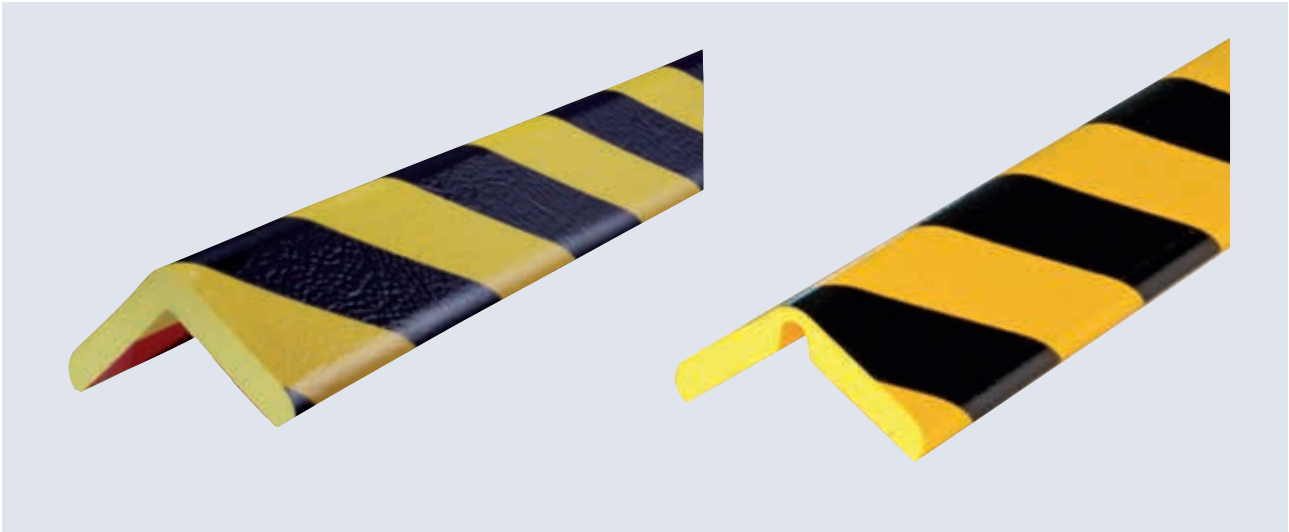

Knuffi®

Eckschutz Typ H+ und H+ Flex