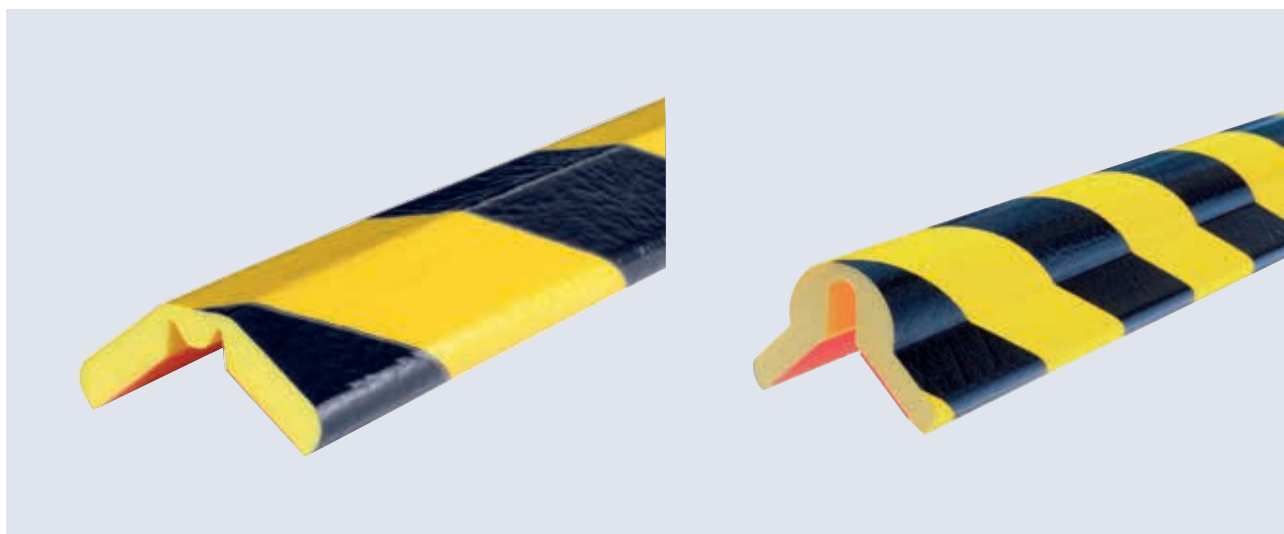

Weitere Farben auf Anfrage

Revolutionäres Herstellungsverfahren

Durch das revolutionäre Herstellungsverfahren sind Knuffi® Warn- und Schutzprofile sehr flexibel, absorbieren Aufprallkräfte und ermöglichen eine einfache Montage selbst an gebogenen Objekten. Einen weiteren Vorteil bietet die Schutzfolie, welche die Profile auch bei starker Beanspruchung gegen Farbabrieb schützt. Das Geheimnis liegt im Aufbau der Profilkörper: Der Kern aus Polyurethanschaum ist von einer PU-Folie umhüllt, die bei der Produktion fest verschäumt wird. Durch den Konterdruck auf der Innenseite bleibt die Warnmarkierung langfristig erhalten. Für die einfache Montage befindet sich auf der Innenseite ein licht- und alterungsbeständiger Hochleistungskleber. So setzt Knuffi® durch exzellente Qualität und Langlebigkeit auch in der Wirtschaftlichkeit neue Maßstäbe.

Typ AA

Farbe		Länge	Artikelnummer
	gelb/schwarz	1 m	PA-14010
		5 m	PA-14020
		50 m	PA-14040

Produktvideo
Typ A+ ansehen

Knuffi®

Eckschutz Typ W und Typ Y

Typ W

Farbe	Länge	Artikelnummer
 gelb/schwarz	1m	PW-3000
	5m	PW-3100
 neon/schwarz	1m	PW-3003
	5m	PW-3103
 rot/weiß	1m	PW-3001
	5m	PW-3101
 schwarz	1m	PW-3002
	5m	PW-3102
 weiß	1m	PW-3004
	5m	PW-3104
 anthrazit	1m	PW-100067
	5m	PW-100567
 silber	1m	PW-100017
	5m	PW-100517