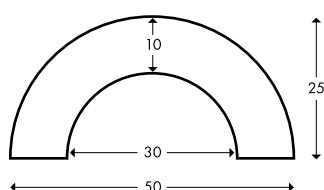

Knuffi®

Rohrschutz Typ R30 und R50

Typ R30

Farbe	Länge	Artikelnummer
gelb/schwarz	1m	PR-10018
	5m	PR-10028
	50m	PR-10048
rot/weiß	1m	PR-10118
	5m	PR-10128
	50m	PR-10148

Farbe	Länge	Artikelnummer
schwarz	1m	PR-10218
	5m	PR-10228
	50m	PR-10248
weiß	1m	PR-10318
	5m	PR-10328
	50m	PR-10348

Typ R50

Farbe	Länge	Artikelnummer
gelb/schwarz	1m	PR-10019
rot/weiß	1m	PR-10119
schwarz	1m	PR-10219
weiß	1m	PR-10319
reflektierend gelb/schwarz	1m	PRR-11718
reflektierend rot/weiß	1m	PRR-11728

Typ R30

Typ R50