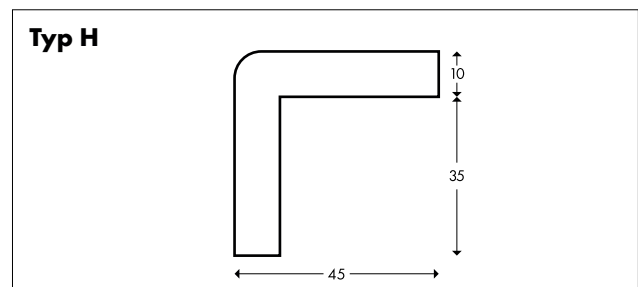

Produkt Eckschutz
ansetzen