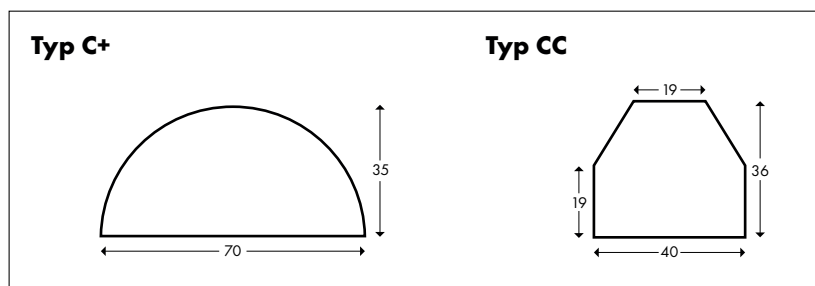

Typ CC

Farbe	Länge	Artikelnummer
gelb/schwarz	1m	PC-14012
	5m	PC-14022
	50m	PC-14042

Produktvideo
Flächenschutz ansehen.