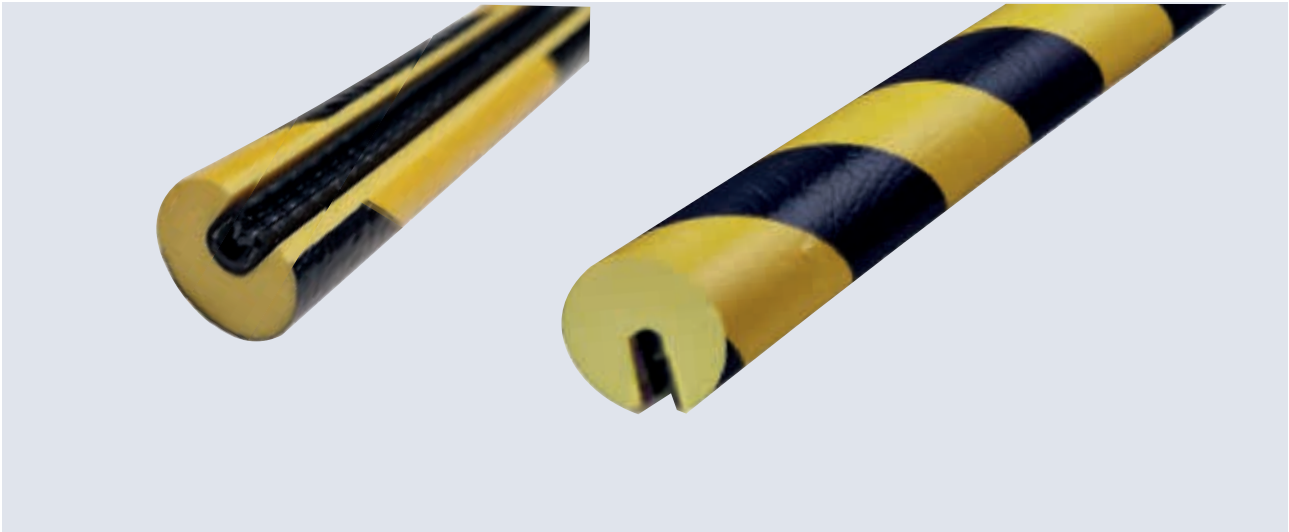

Knuffi®

Kantenschutz Typ O