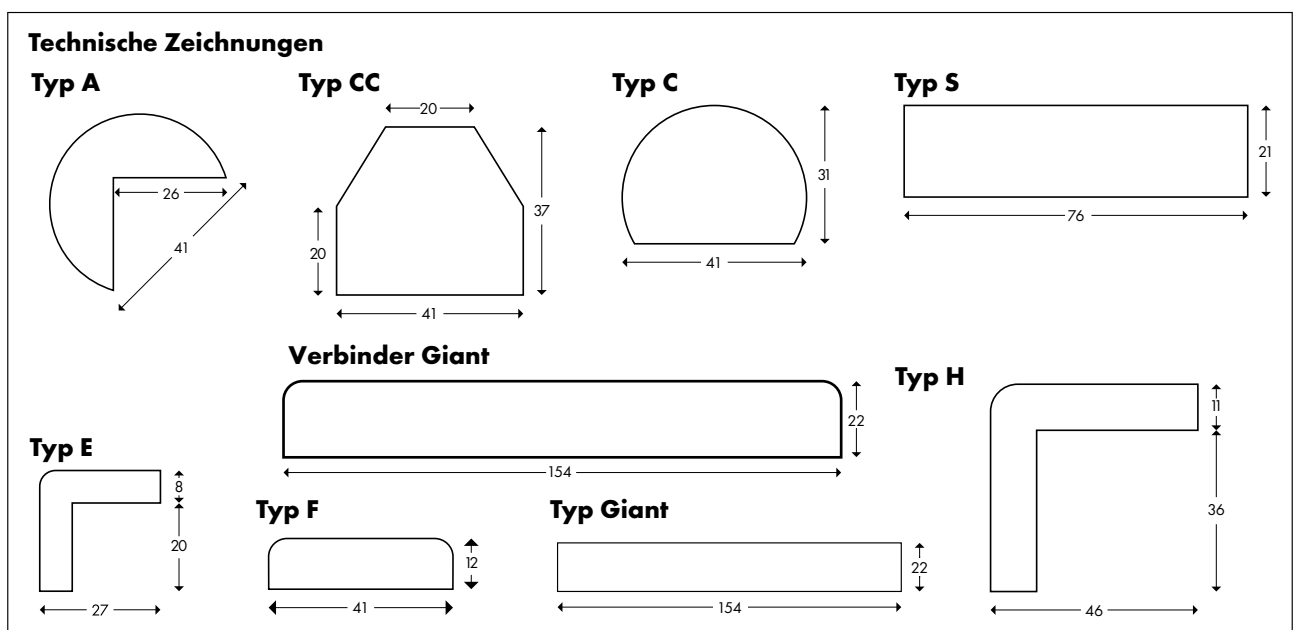

Verbinder Giant

Farbe	Artikelnummer	
	schwarz	VGI-100
	beige	VGI-101
	anthrazit	VGI-102