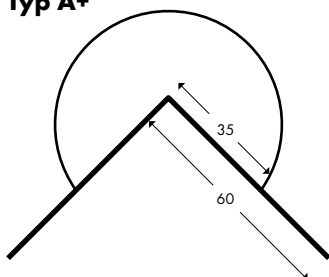

Technische Zeichnungen

Typ A+